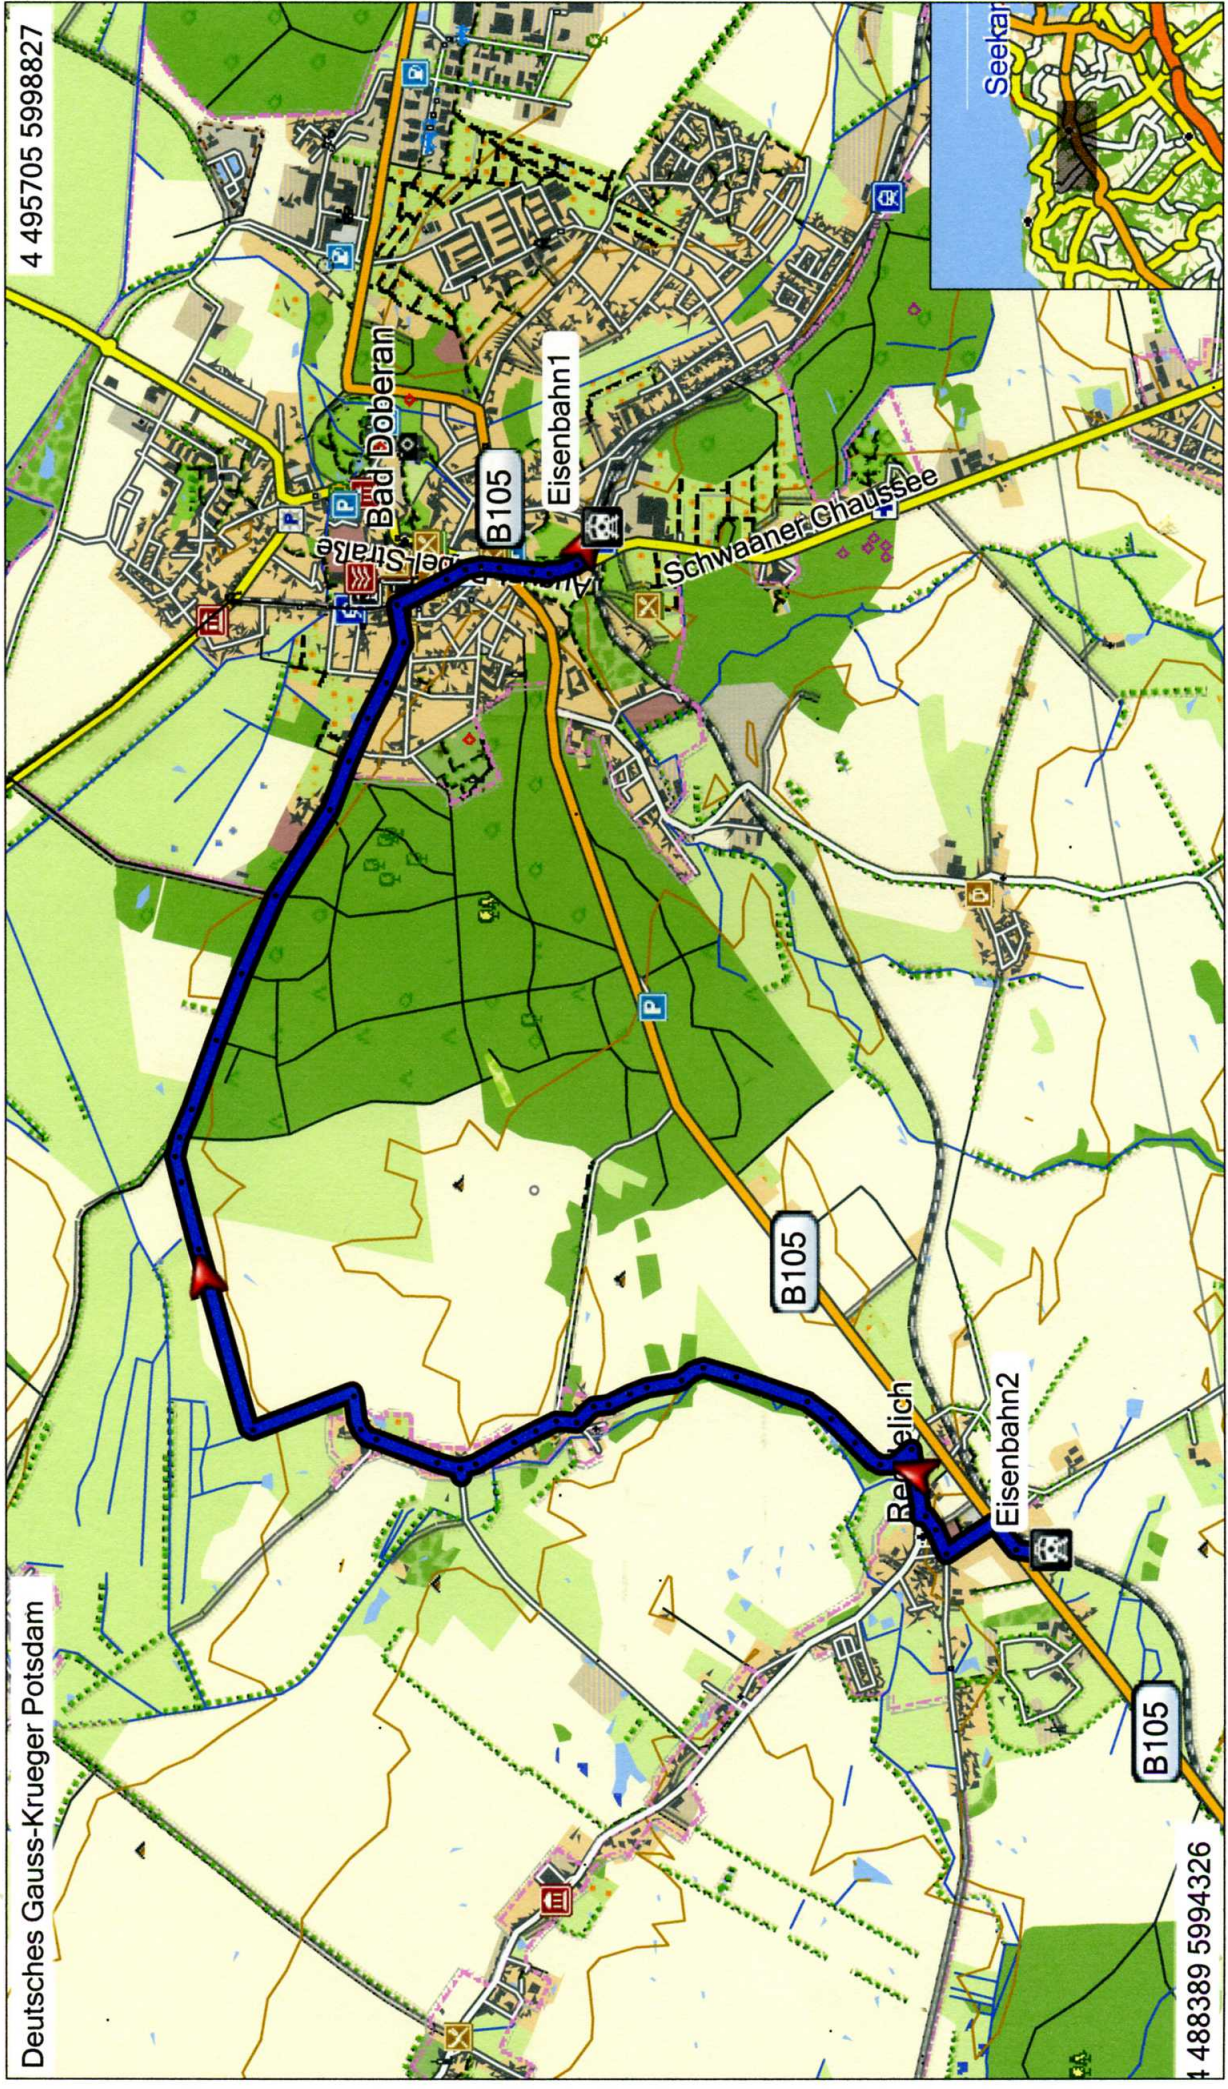

Reddelich - Brodhagen - Bad Doberan

Grafik

Deutsches Gauss-Krueger Potsdam

4 495705 5998827

4 488389 5994326

TOPO Deutschland V6 PRO  
 Geoinformationen © Vermessungsverwaltungen der Bundesländer und BKG  
 (www.bkg.bund.de)  
 Hausumfrage Deutschland © GeoBasis-DE/GeoBasis.nrw 2012  
 © 2010 Intermap Technologies Inc. All rights reserved.  
 © 2012 NAVTEQ. All rights reserved.  
 © ADFC, Bett & Bikes  
 © Alpinus Tourismus GmbH & Co. KG  
 © Deutscher Wanderverband  
 © GARMIN DEUTSCHLAND GMBH 2013

TN MN

Meine Sammlung

GARMIN.

01.01.2010