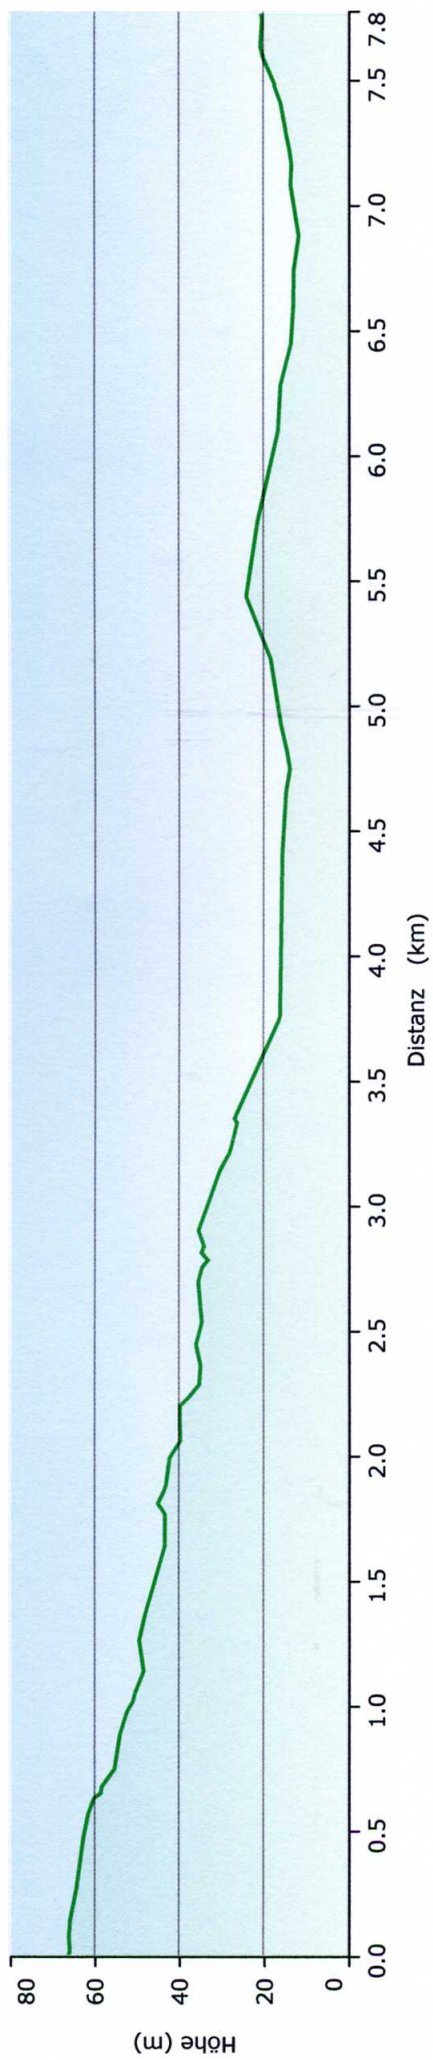

Reddelich - Brodhagen - Bad Doberan

Grafik

Deutsches Gauss-Krueger Potsdam

4 495705 5998827

4 488389 5994326

TOPO Deutschland V6 PRO  
 Geoinformationen © Vermessungsverwaltungen der Bundesländer und BKG  
 (www.bkg.bund.de)  
 Hausumfrage Deutschland © GeoBasis-DE/GeoBasis.nrw 2012  
 © 2010 Intermap Technologies Inc. All rights reserved.  
 © 2012 NAVTEQ. All rights reserved.  
 © ADFC, Bett & Bikes  
 © Alpinus Tourismus GmbH & Co. KG  
 © Deutscher Wanderverband  
 © GARMIN DEUTSCHLAND GMBH 2013

TN MN

Meine Sammlung

GARMIN.

01.01.2010