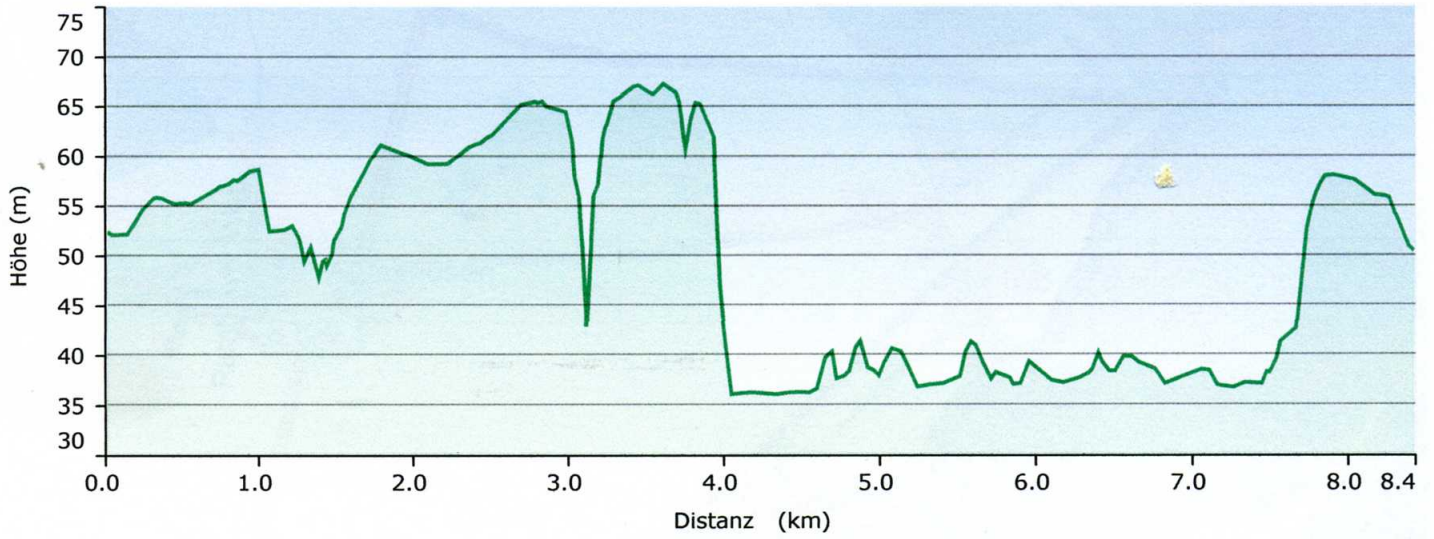

Grafik

TOPO Deutschland V6 PRO
 Geoinformationen © Vermessungsverwaltungen der Bundesländer
 und BKG (www.bkg.bund.de)
 Hausumringe Deutschland © GeoBasis-DE/GEObasis.nrw 2012
 © 2010 Intermap Technologies Inc. All rights reserved.
 © 2012 NAVTEQ. All rights reserved.
 © ADFC, Bett & Bike
 © Alpein Tourismus GmbH & Co. KG
 © Deutscher Wanderverband
 © GARMIN DEUTSCHLAND GMBH 2013