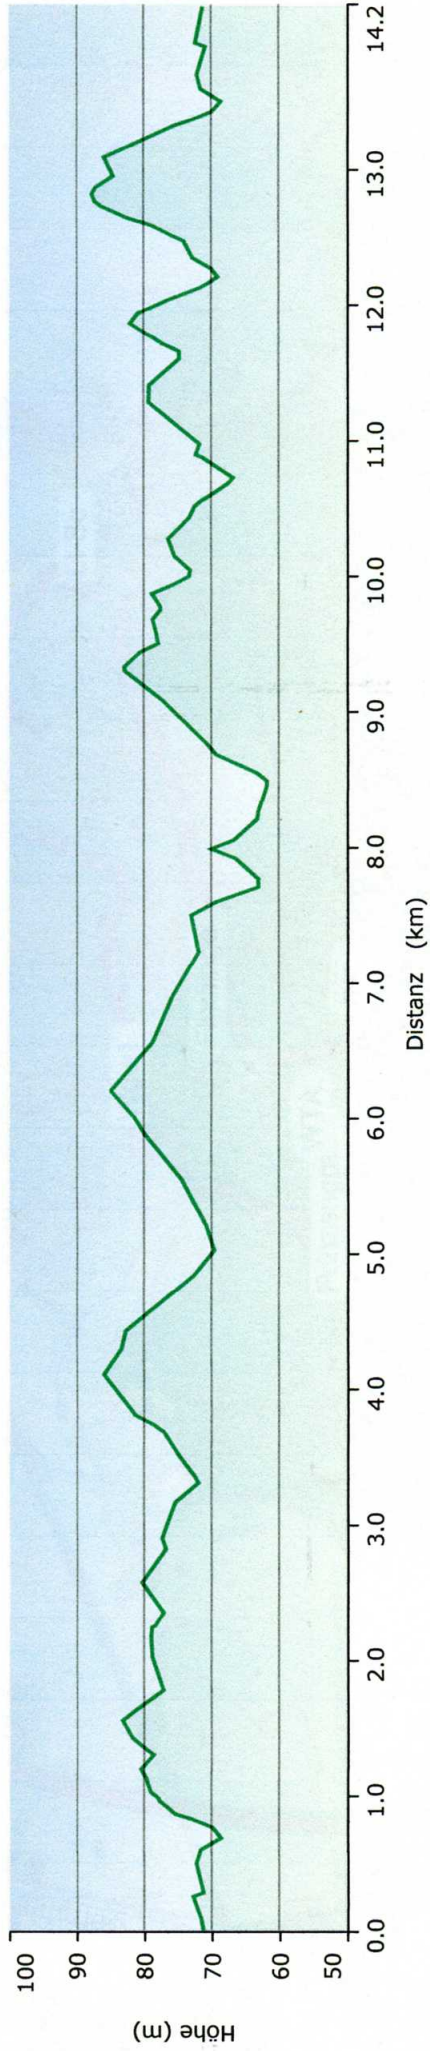

Großes Holz - Kretstein - Prinzengrab

Grafik

Langhagen 4 530617 5950677

Deutsches Gauss-Krueger Potsdam

A19

A19

3333

4 523258 5946121