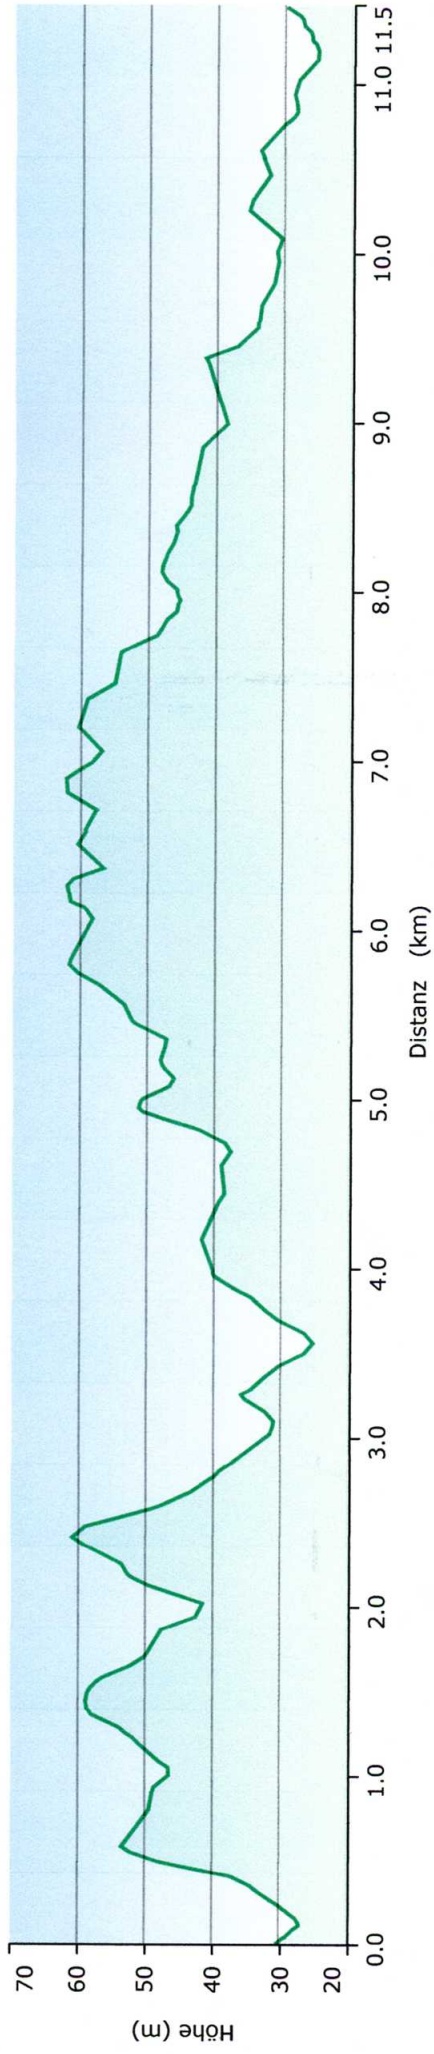

Eickelberg - Groß Labenz - Laase - Eickelberg

Grafik

Deutsches Gauss-Krueger Potsdam

4 489769 5963435

4 484606 5960290

TOPO Deutschland V6 PRO
 Geoinformationen © Vermessungsverwaltungen der Bundesländer und BKG
 (www.bkg.bund.de)
 Hausumfänge Deutschland © GeoBasis-DE/GeoBasis.nrw 2012
 © 2010 Intermap Technologies Inc. All rights reserved.
 © 2012 NAVTEQ. All rights reserved.
 © ADFC, Bett & Bike
 © Alpinster Tourismus GmbH & Co. KG
 © Deutscher Wanderverband
 © GARMIN DEUTSCHLAND GMBH 2013