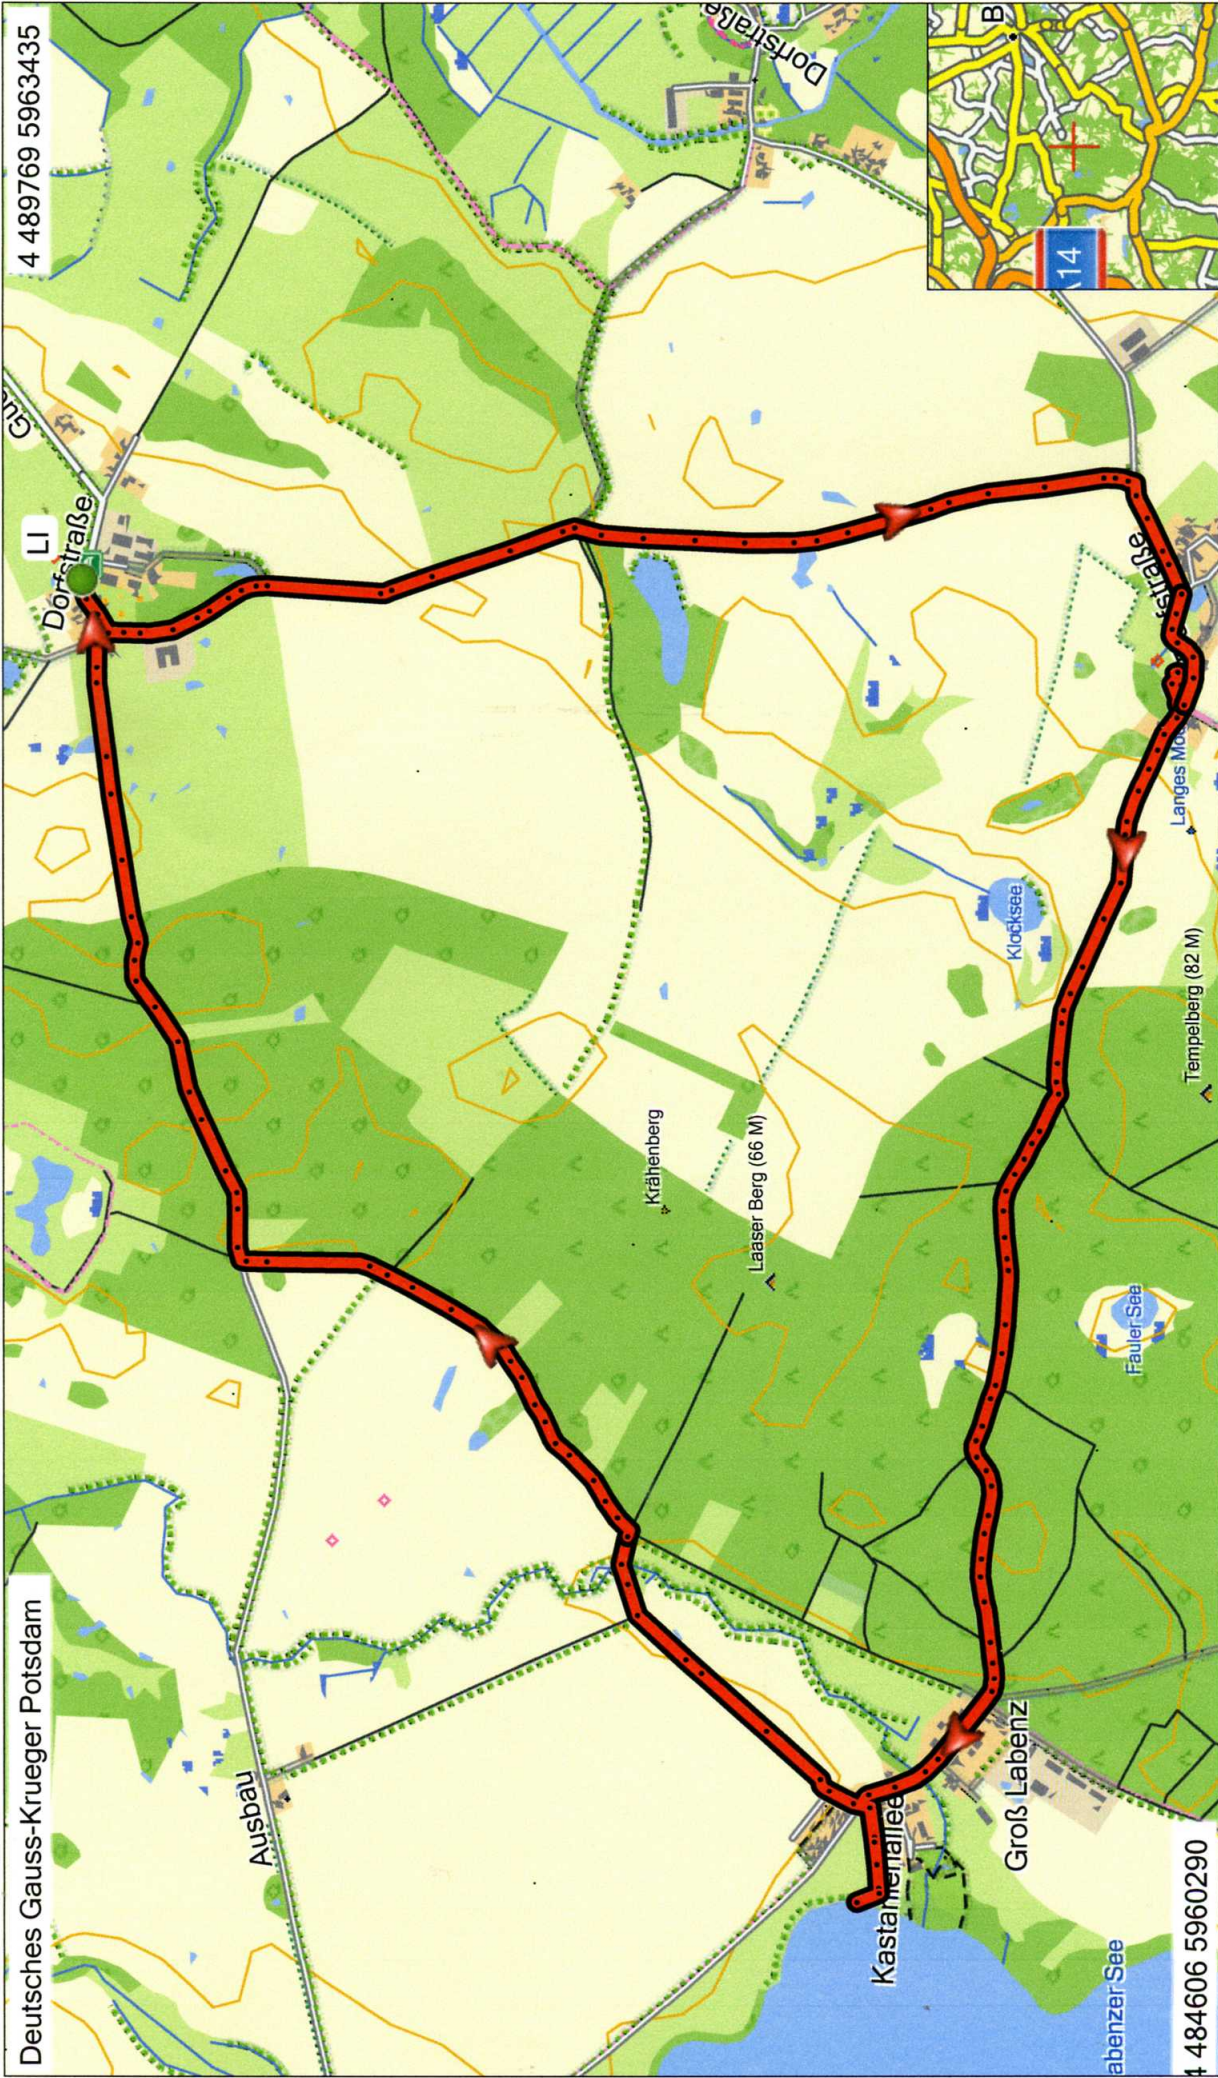

Eickelberg - Groß Labenz - Laase - Eickelberg

Grafik

Deutsches Gauss-Krueger Potsdam

4 489769 5963435

4 484606 5960290

TOPO Deutschland V6 PRO
 Geoinformationen © Vermessungsverwaltungen der Bundesländer und BKG
 (www.bkg.bund.de)
 Hausumfänge Deutschland © GeoBasis-DE/GeoBasis.nrw 2012
 © 2010 Intermap Technologies Inc. All rights reserved.
 © 2012 NAVTEQ. All rights reserved.
 © ADFC, Bett & Bike
 © Alpinster Tourismus GmbH & Co. KG
 © Deutscher Wanderverband
 © GARMIN DEUTSCHLAND GMBH 2013