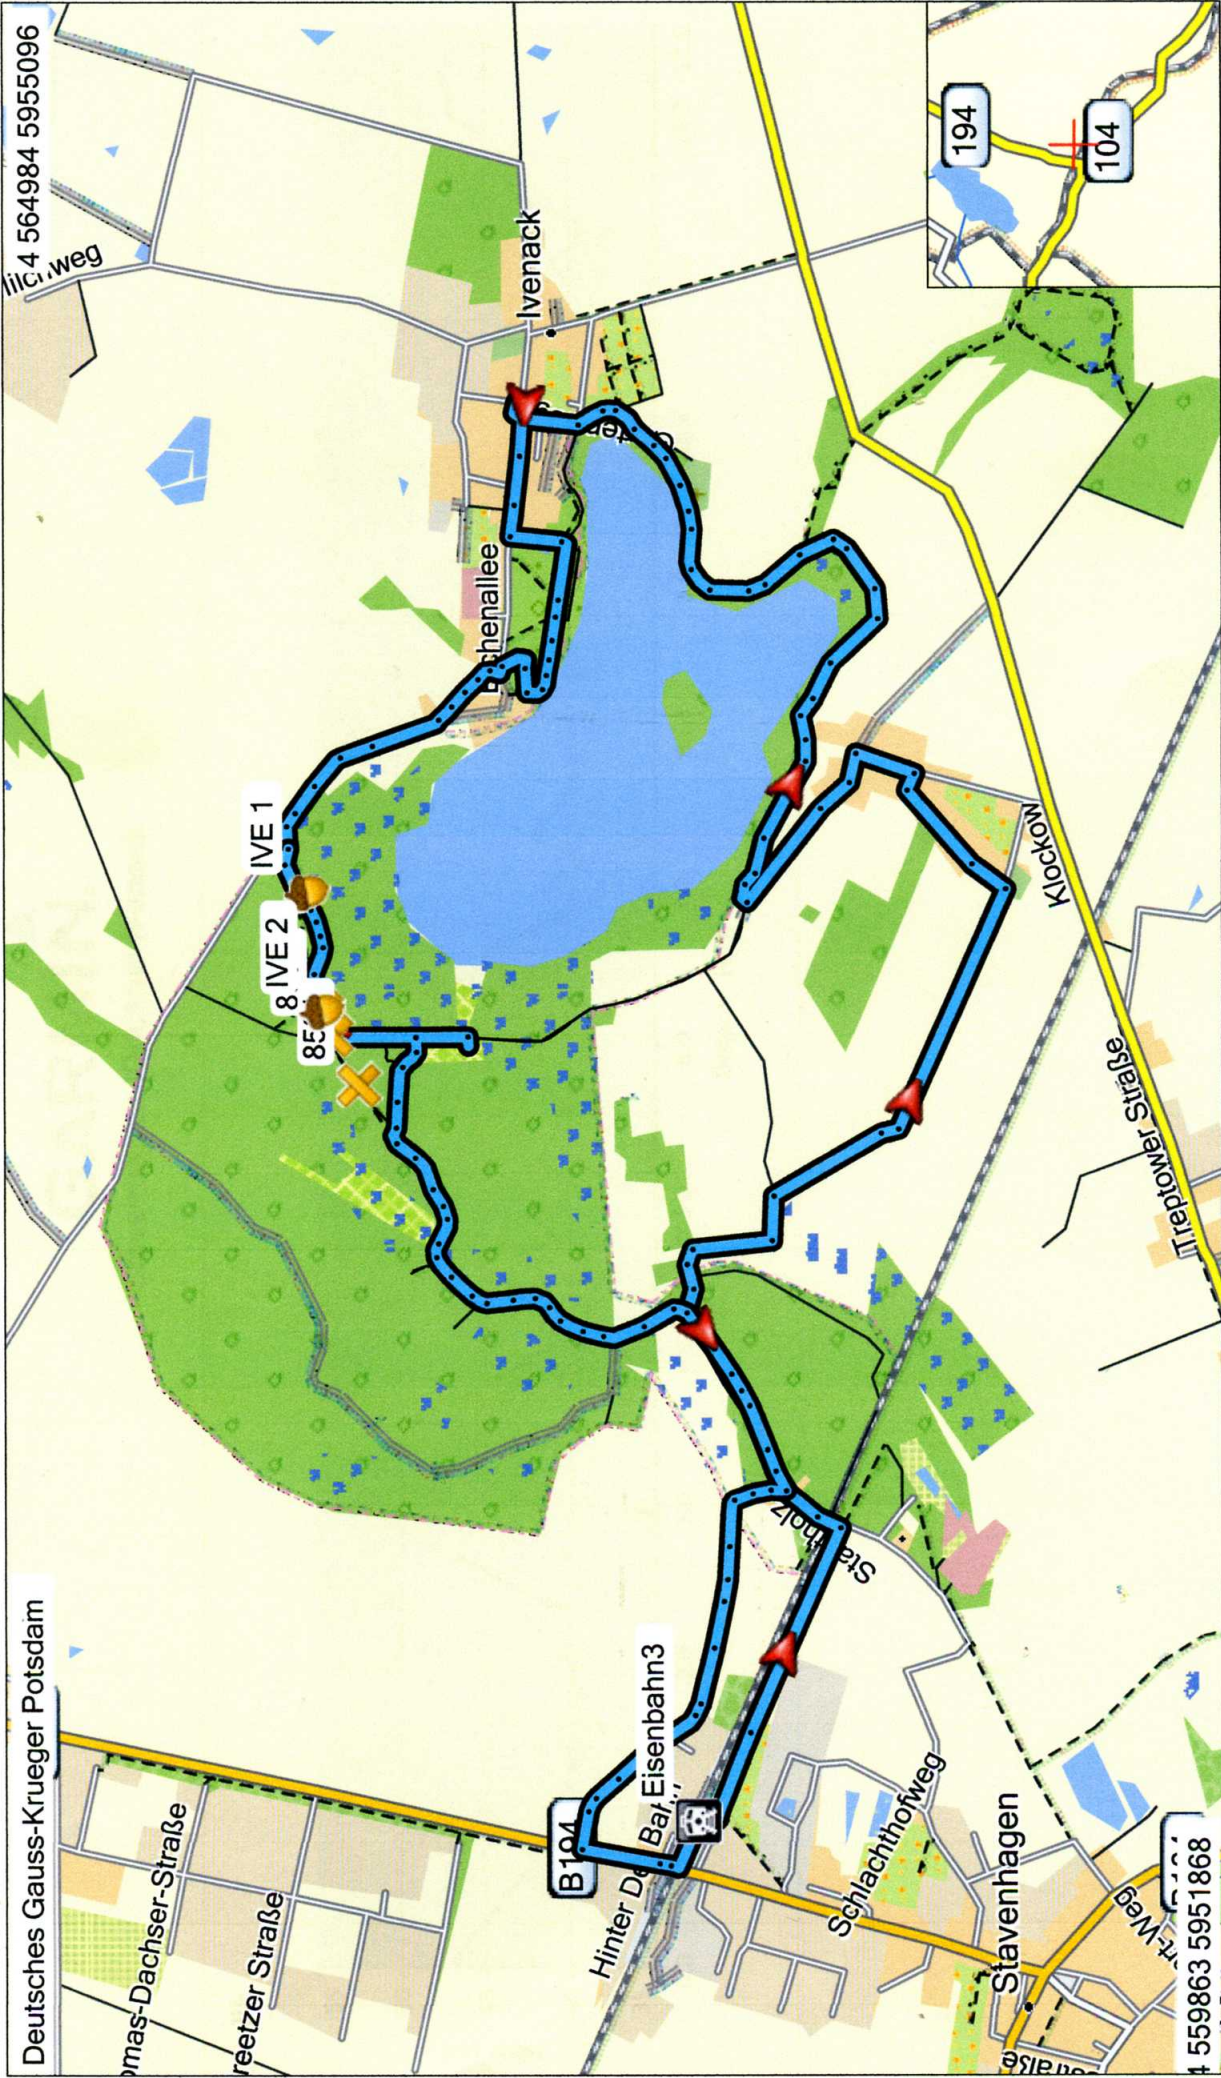

## Stavenhagen-Klockow-Ivenack

Grafik

4 564984 5955096

Deutsches Gauss-Krueger Potsdam

Thomas-Dachser-Straße  
Freytzer Straße

IVE 1

IVE 2

85

Ivenack

B 104

Hinter De  
Bahnhof Eisenbahn3

Schlachthofweg

Stavenhagen

4 559863 5951868

194

104

Klockow

Treppower Straße

TN MN

2.6°

TOPO Deutschland V6 PRO  
 Geoinformationen © Vermessungsverwaltungen der Bundesländer und BKG  
 (www.bkg.bund.de)  
 Hausumringe Deutschland © GeoBasis-DE/GeoBasis.nrw 2012  
 © 2010 Intermap Technologies Inc. All rights reserved.  
 © 2012 NAVTEQ. All rights reserved.  
 © ADFC, Rent & Bike  
 © Alpein Tourismus GmbH & Co. KG  
 © Deutscher Wanderverband  
 © GARMIN DEUTSCHLAND GMBH 2013