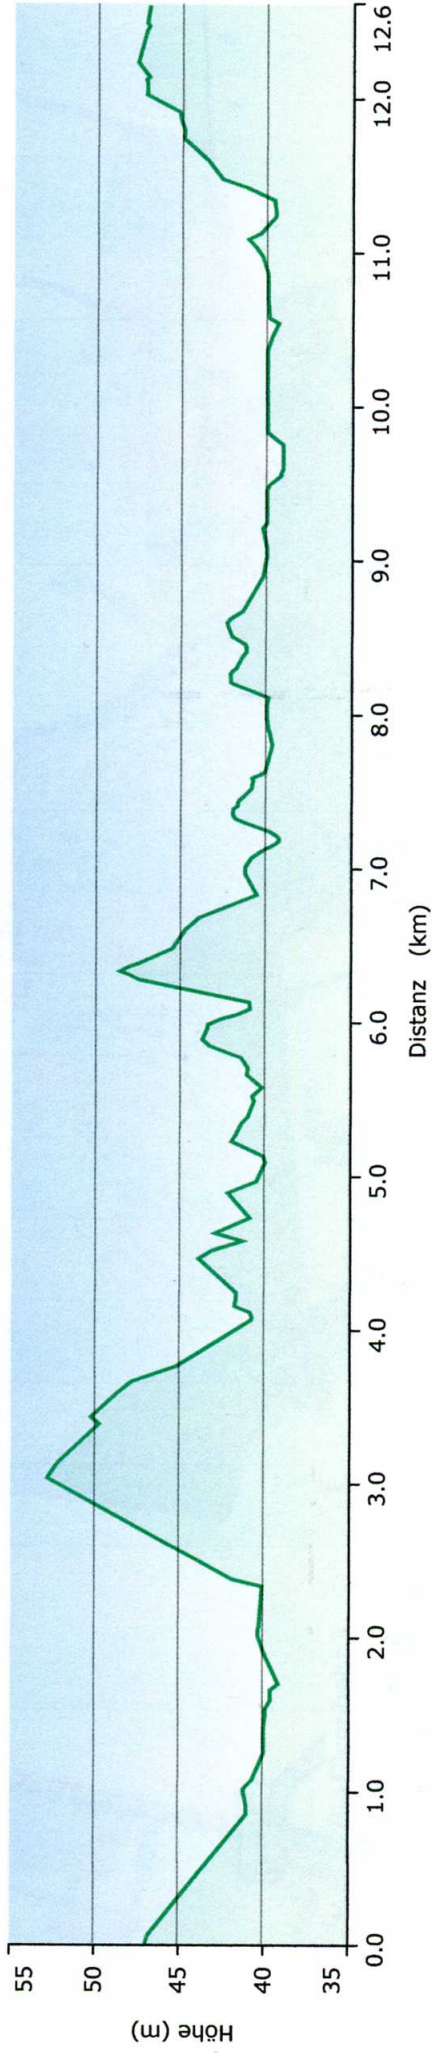

## Stavenhagen-Klockow-Ivenack

Grafik

4 564984 5955096

Deutsches Gauss-Krueger Potsdam

Thomas-Dachser-Straße  
Freytzer Straße

IVE 1

IVE 2

85

Ivenack

B 104

Hinter De  
Bahnhof Eisenbahn3

Schlachthofweg

Stavenhagen

4 559863 5951868

194

104