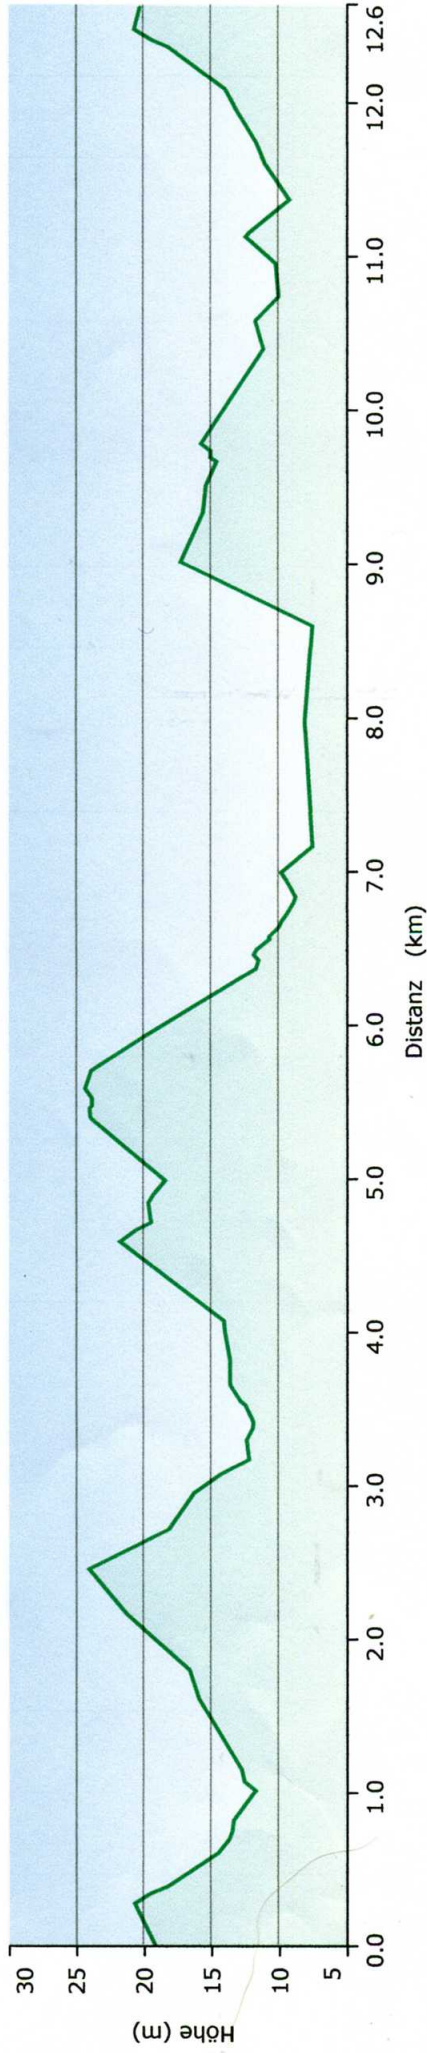

R1837-532 Vorder Bollhagen - Großer Wohld

Grafik

TN MN  
2.3°  
01.01.2010

**GARMIN.**

Meine Sammlung

**TOPO Deutschland V6 PRO**  
 Geoinformationen © Vermessungsverwaltungen der Bundesländer und BKG  
 (www.lkg.bund.de)  
 Hausumringe Deutschland © GeoBasis-DE/GeoBasis.nrw 2012  
 © 2010 Intermap Technologies Inc. All rights reserved.  
 © 2012 NAVTEQ. All rights reserved.  
 © ADFC, Bett & Bike  
 © Alpinist Tourismus GmbH & Co. KG  
 © Deutscher Wanderverband  
 © GARMIN DEUTSCHLAND GMBH 2013