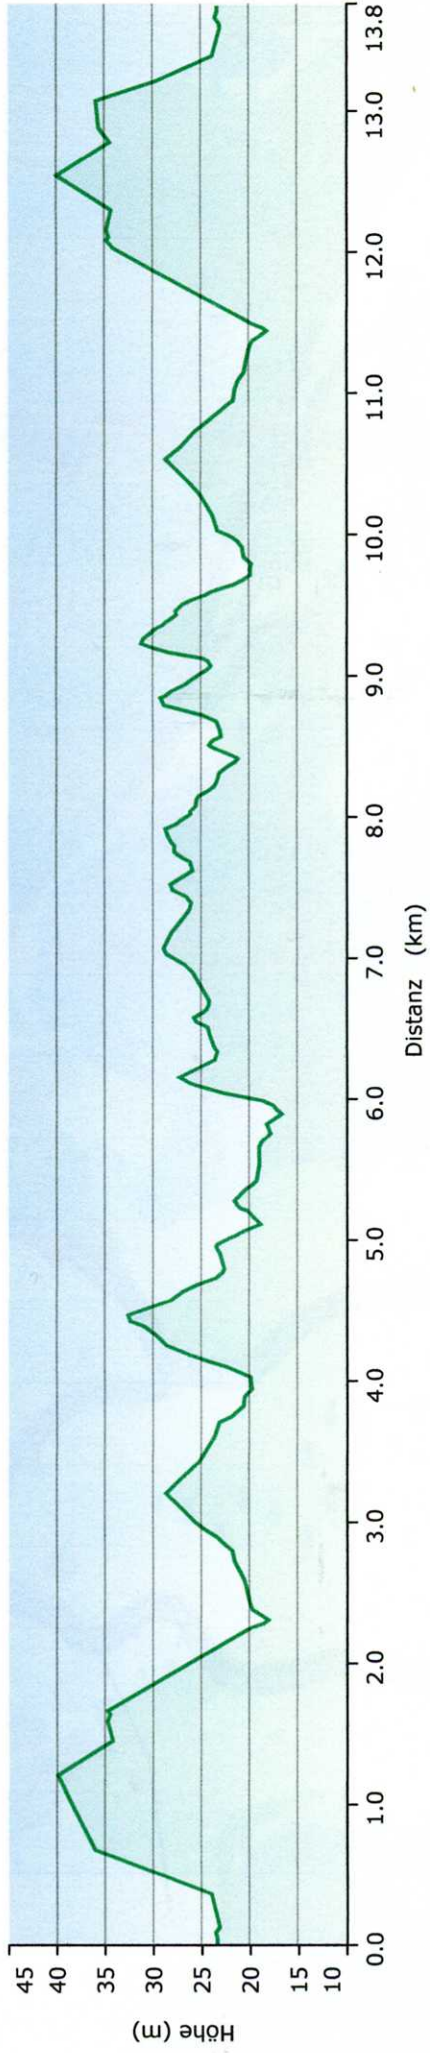

## PilgerklosterTempzin - Zahrendorf

Grafik

4 482480 5961629

B192

Deutsches Gauss-Krueger Potsdam

Großer Steedensee

Rübensee

Baafiku

O6 O5  
O4 J3

Lindehof

Bahnbois

Dorfstraße

Blankenberg

B192

Tempziner-See

An Der Klosterkirche

Zahreisdorf

Häuslereistraße

Neuhofsee

Fauler See

Karpfensee

Tempzin

Langen Jarchow

Wismar