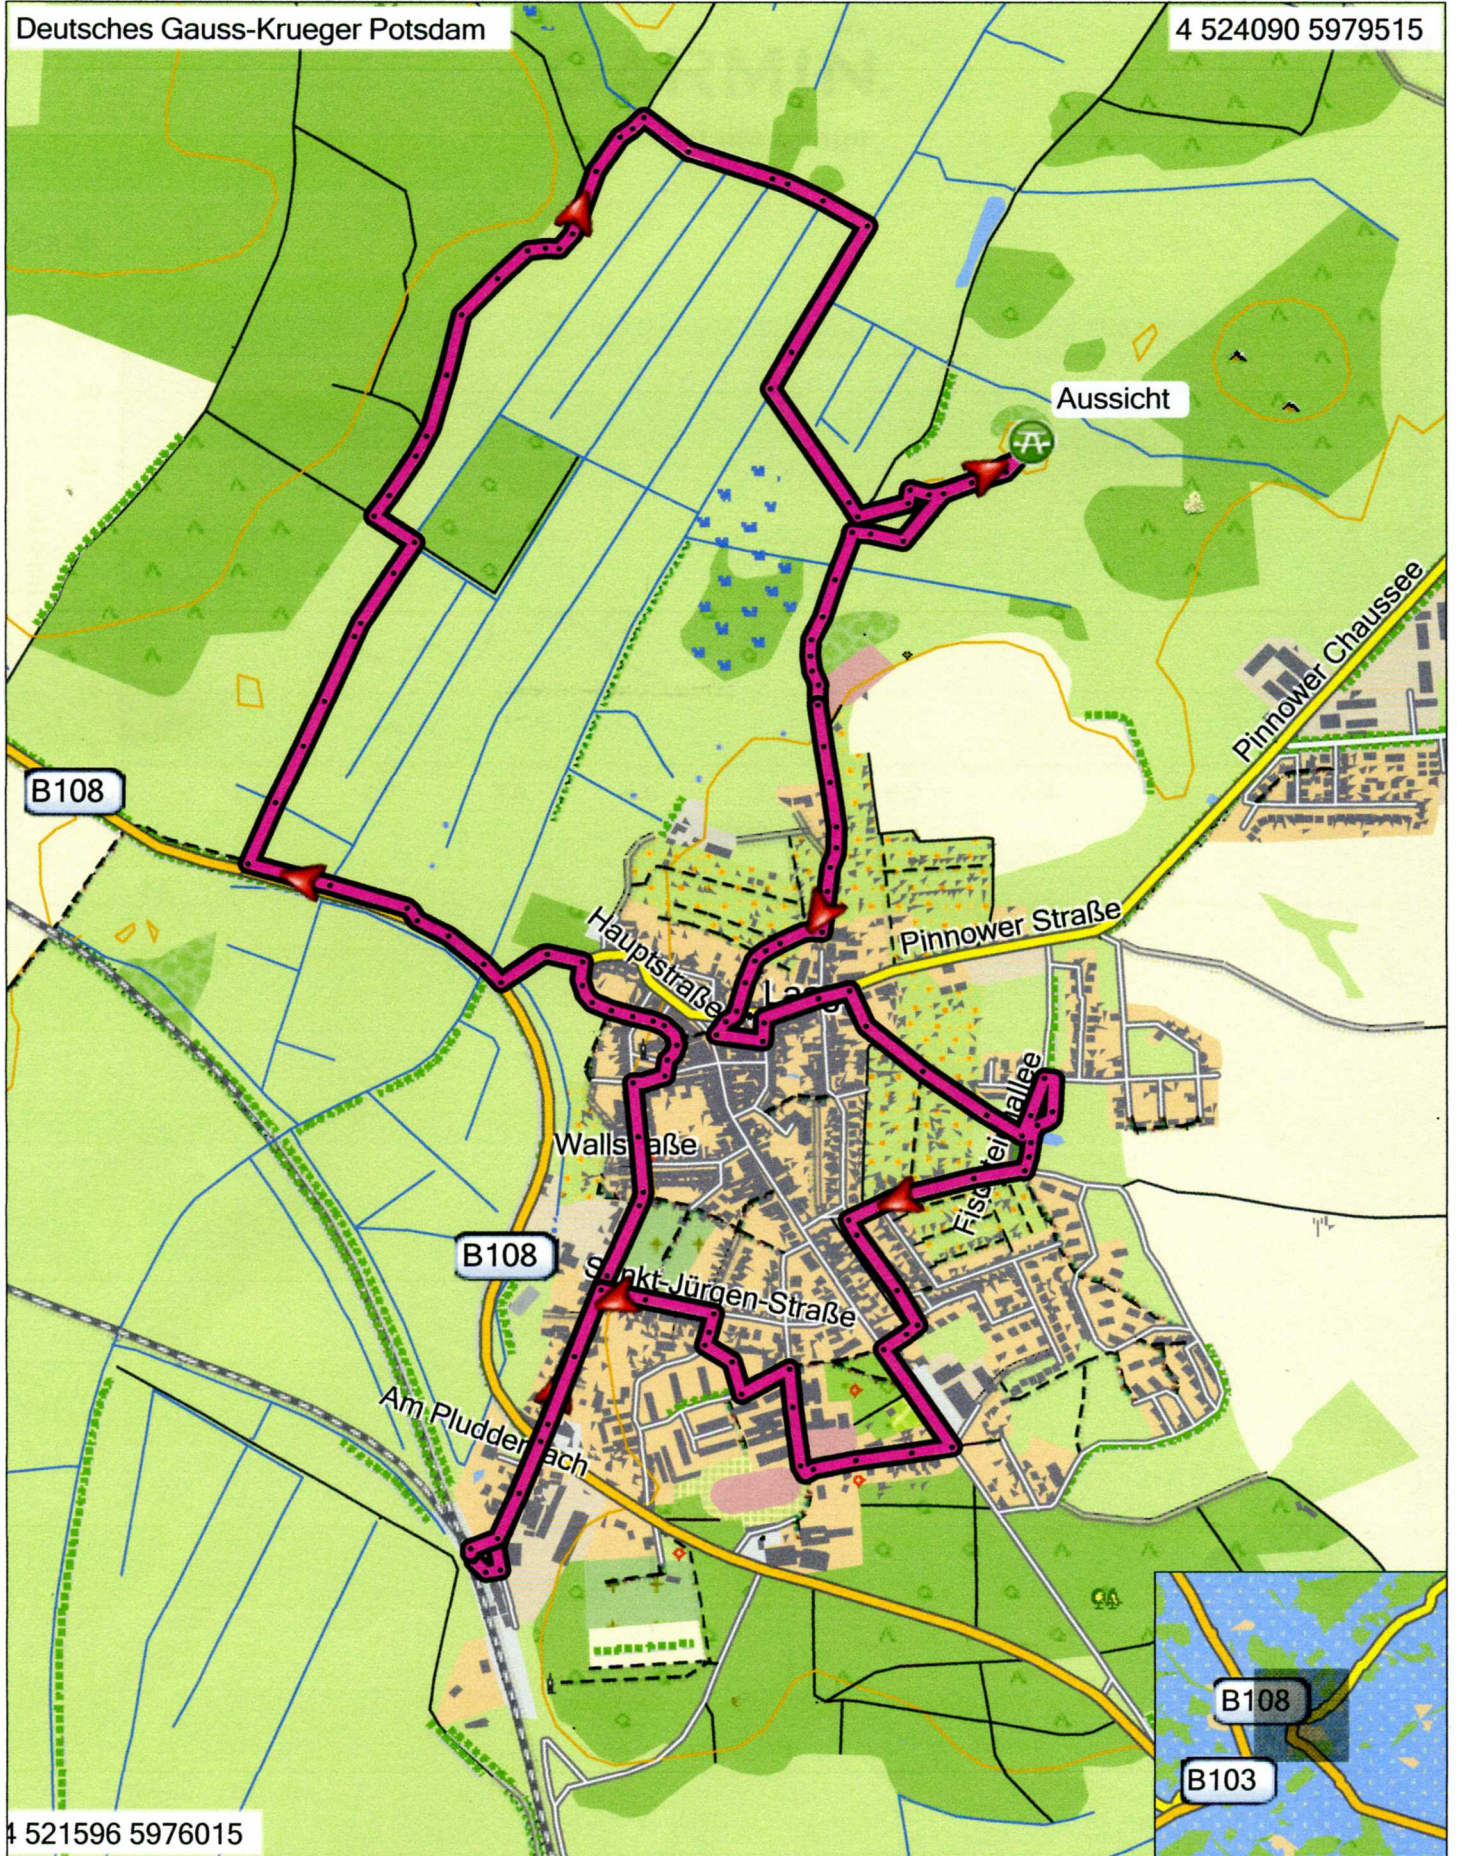

Grafik

4 521596 5976015

TOPO Deutschland V6 PRO
 Geoinformationen © Vermessungsverwaltungen der Bundesländer und BKG (www.bkg.bund.de)
 Hausumringe Deutschland © GeoBasis-DE/GEObasis.nrw 2012
 © 2010 Intermap Technologies Inc. All rights reserved.
 © 2012 NAVTEQ. All rights reserved.
 © ADFC, Pelt & Bike
 © Alpinstein Tourismus GmbH & Co. KG
 © Deutscher Wanderverband
 © GARMIN DEUTSCHLAND GMBH 2013

Meine Sammlung

GARMIN.