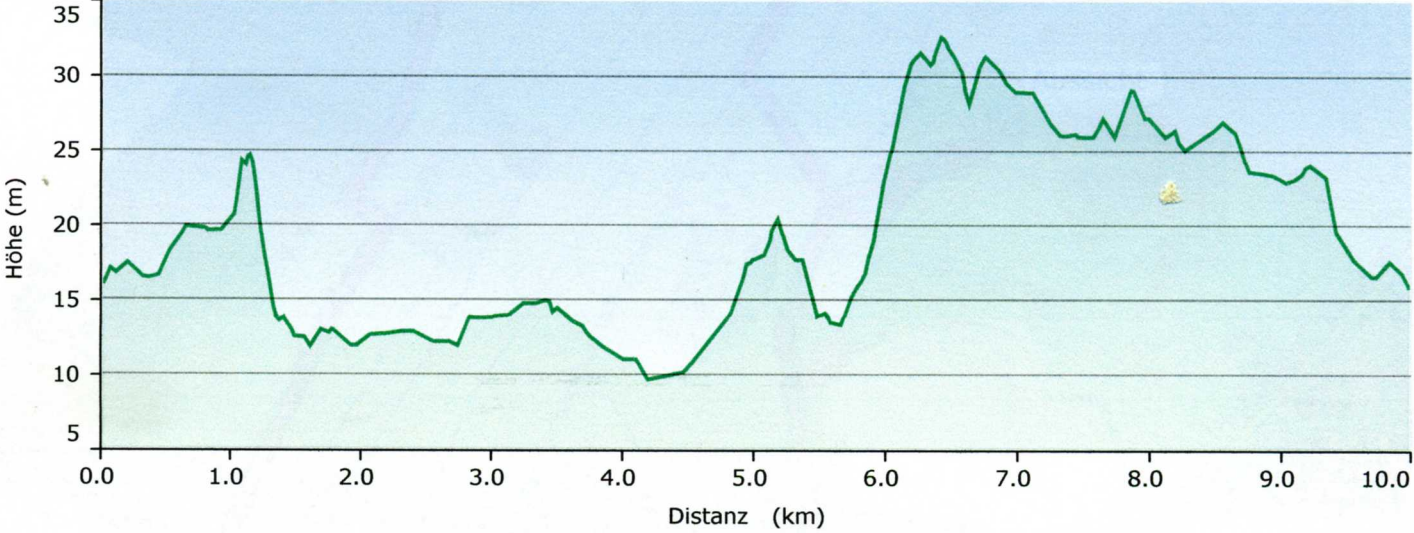

Grafik

4 521596 5976015

TOPO Deutschland V6 PRO
 Geoinformationen © Vermessungsverwaltungen der Bundesländer und BKG (www.bkg.bund.de)
 Hausumringe Deutschland © GeoBasis-DE/GEObasis.nrw 2012
 © 2010 Intermap Technologies Inc. All rights reserved.
 © 2012 NAVTEQ. All rights reserved.
 © ADFC, Pelt & Bike
 © Alpinstein Tourismus GmbH & Co. KG
 © Deutscher Wanderverband
 © GARMIN DEUTSCHLAND GMBH 2013