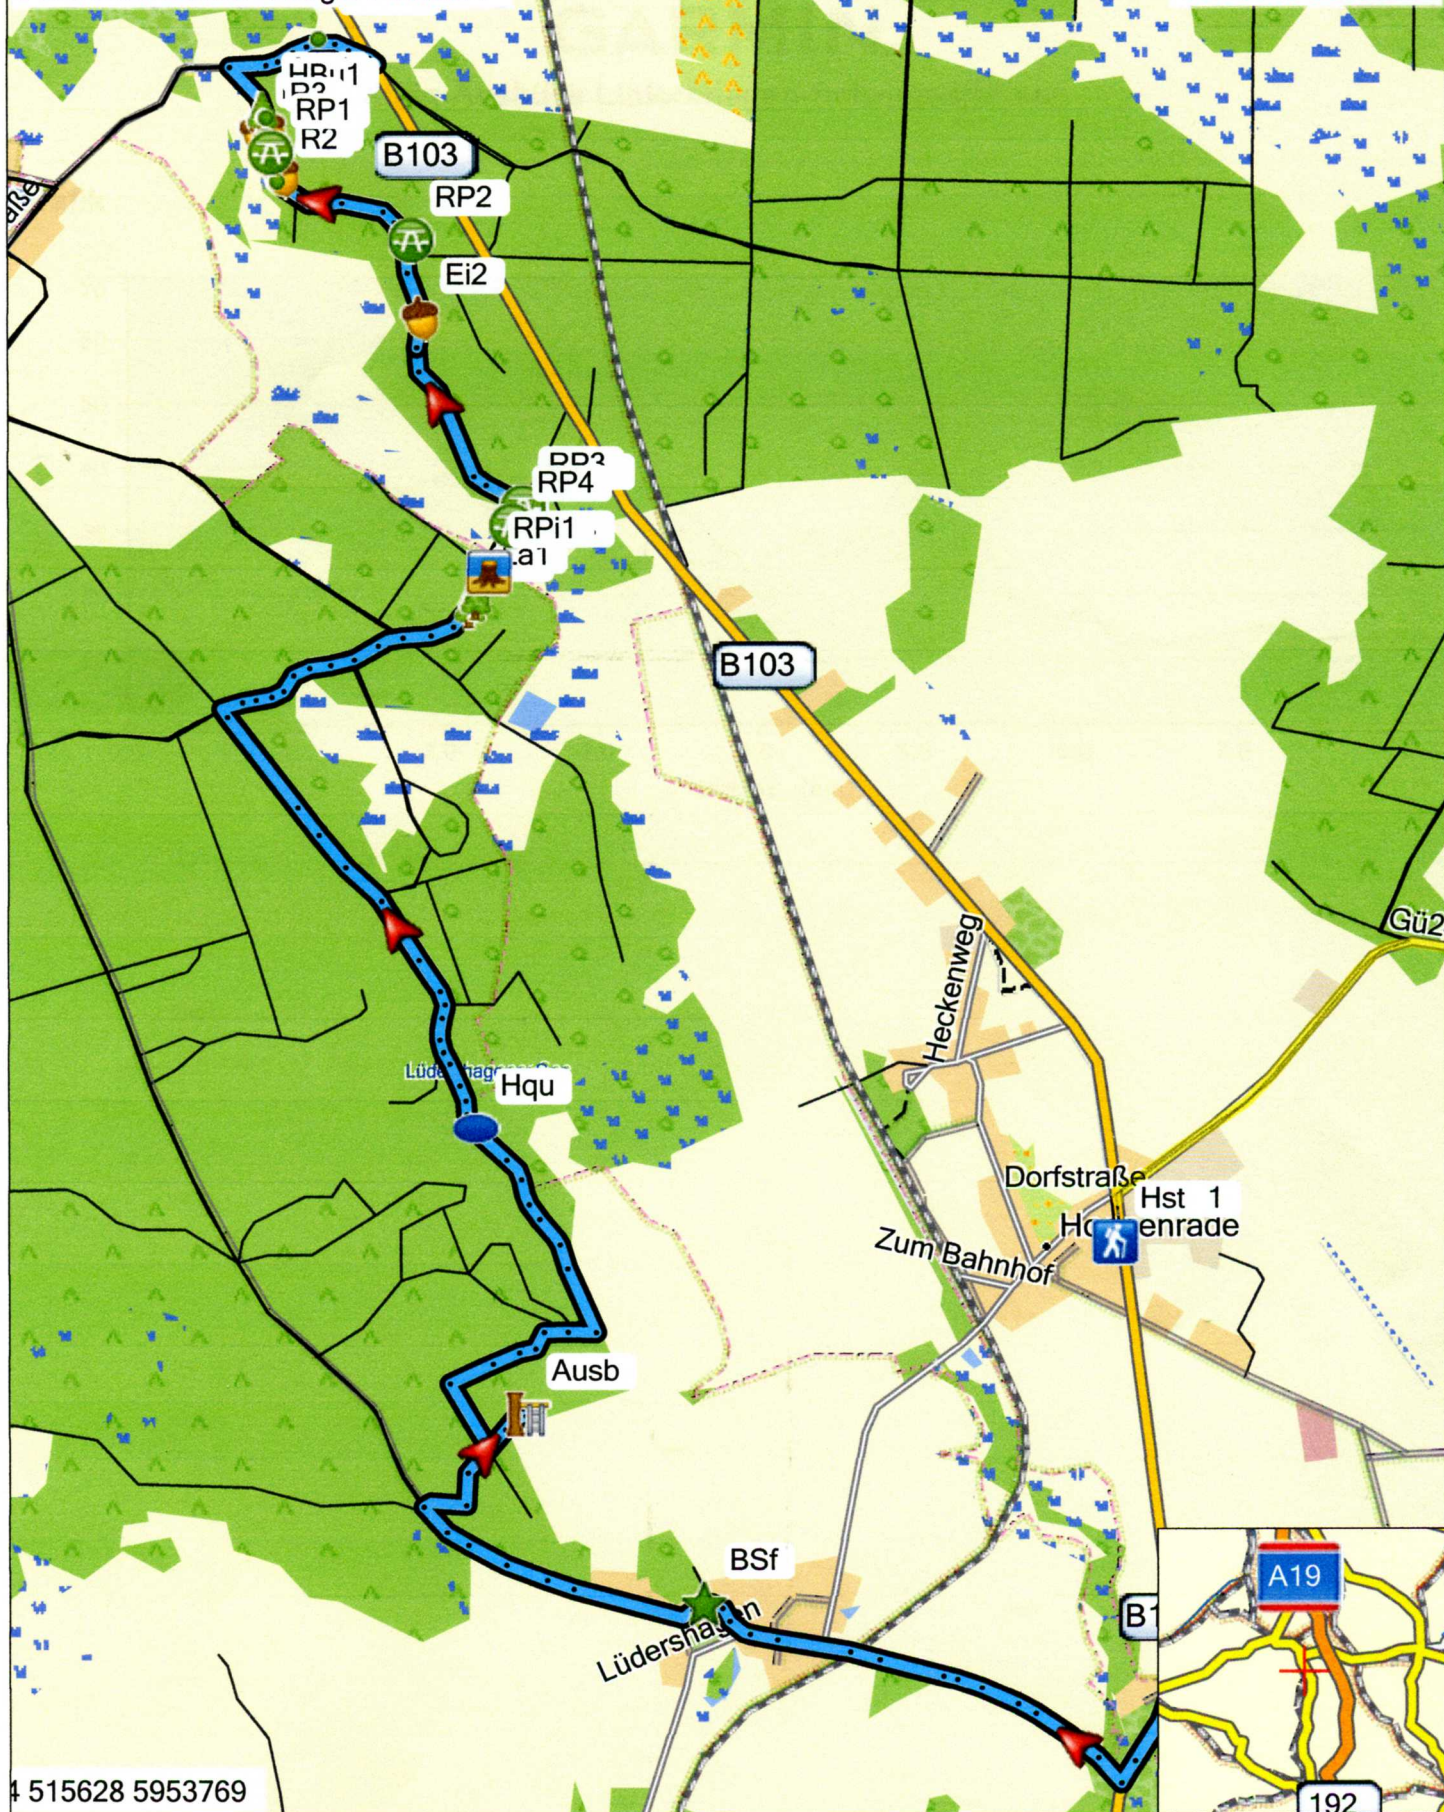

Köln-Ausblick Lüdershagen-Schweinsbrücke

Grafik

TOPO Deutschland V6 PRO
 Geoinformationen © Vermessungsverwaltungen der Bundesländer
 und BKG (www.bkg.bund.de)
 Hausumringe Deutschland © GeoBasis-DE/GEObasis.nrw 2012
 © 2010 Intermap Technologies Inc. All rights reserved.
 © 2012 NAVTEQ. All rights reserved.
 © ADFC, Bett & Bike
 © Alpein Tourismus GmbH & Co. KG
 © Deutscher Wanderverband
 © GARMIN DEUTSCHLAND GMBH 2013