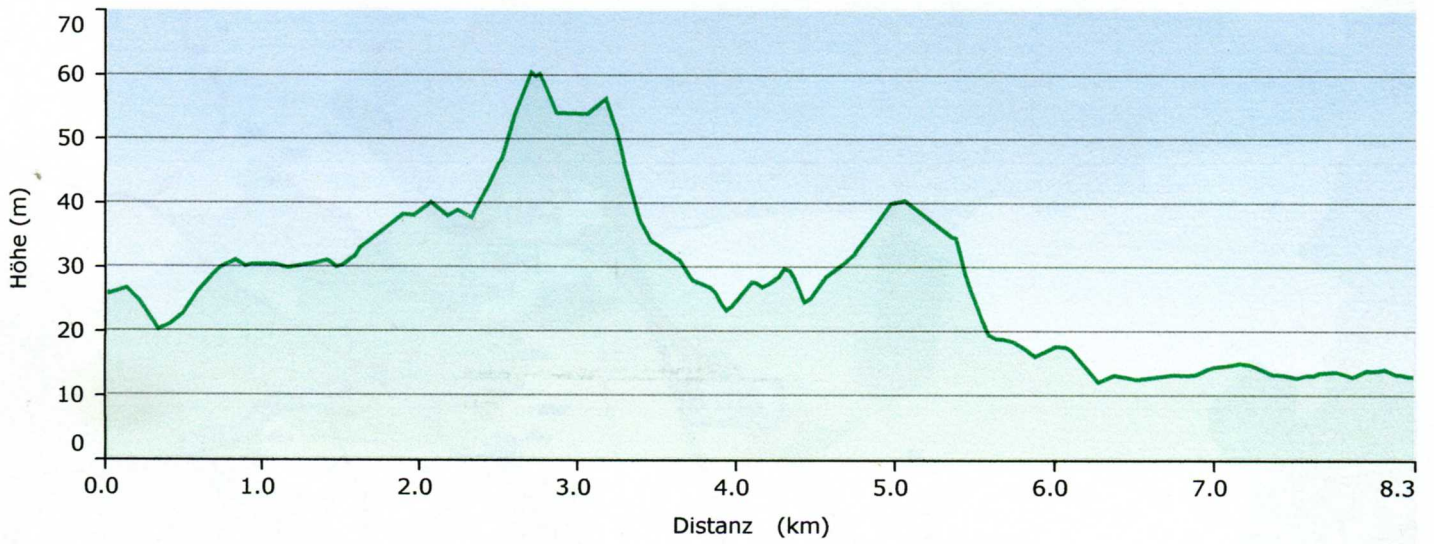

Köln-Ausblick Lüdershagen-Schweinsbrücke

Grafik

TOPO Deutschland V6 PRO
 Geoinformationen © Vermessungsverwaltungen der Bundesländer
 und BKG (www.bkg.bund.de)
 Hausumringe Deutschland © GeoBasis-DE/GEObasis.nrw 2012
 © 2010 Intermap Technologies Inc. All rights reserved.
 © 2012 NAVTEQ. All rights reserved.
 © ADFC, Bett & Bike
 © Alpein Tourismus GmbH & Co. KG
 © Deutscher Wanderverband
 © GARMIN DEUTSCHLAND GMBH 2013