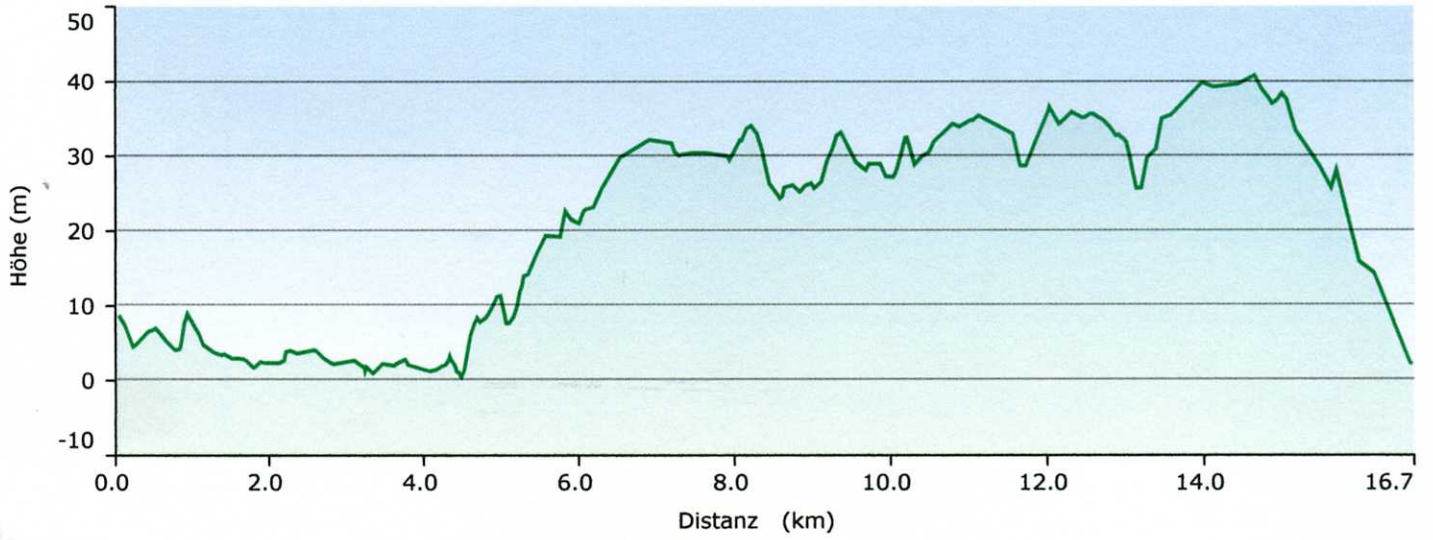

### Grafik

TOPO Deutschland V6 PRO  
 Geoinformationen © Vermessungsverwaltungen der Bundesländer und BKG (www.bkg.bund.de)  
 Hausumringe Deutschland © GeoBasis-DE/GeoBasis.nrw 2012  
 © 2010 Intermap Technologies Inc. All rights reserved.  
 © 2012 NAVTEG. All rights reserved.  
 © ADFC, Belt & Bike  
 © Aljstein Tourismus GmbH & Co. KG  
 © Deutscher Wanderverband  
 © GARMIN DEUTSCHLAND GMBH 2013